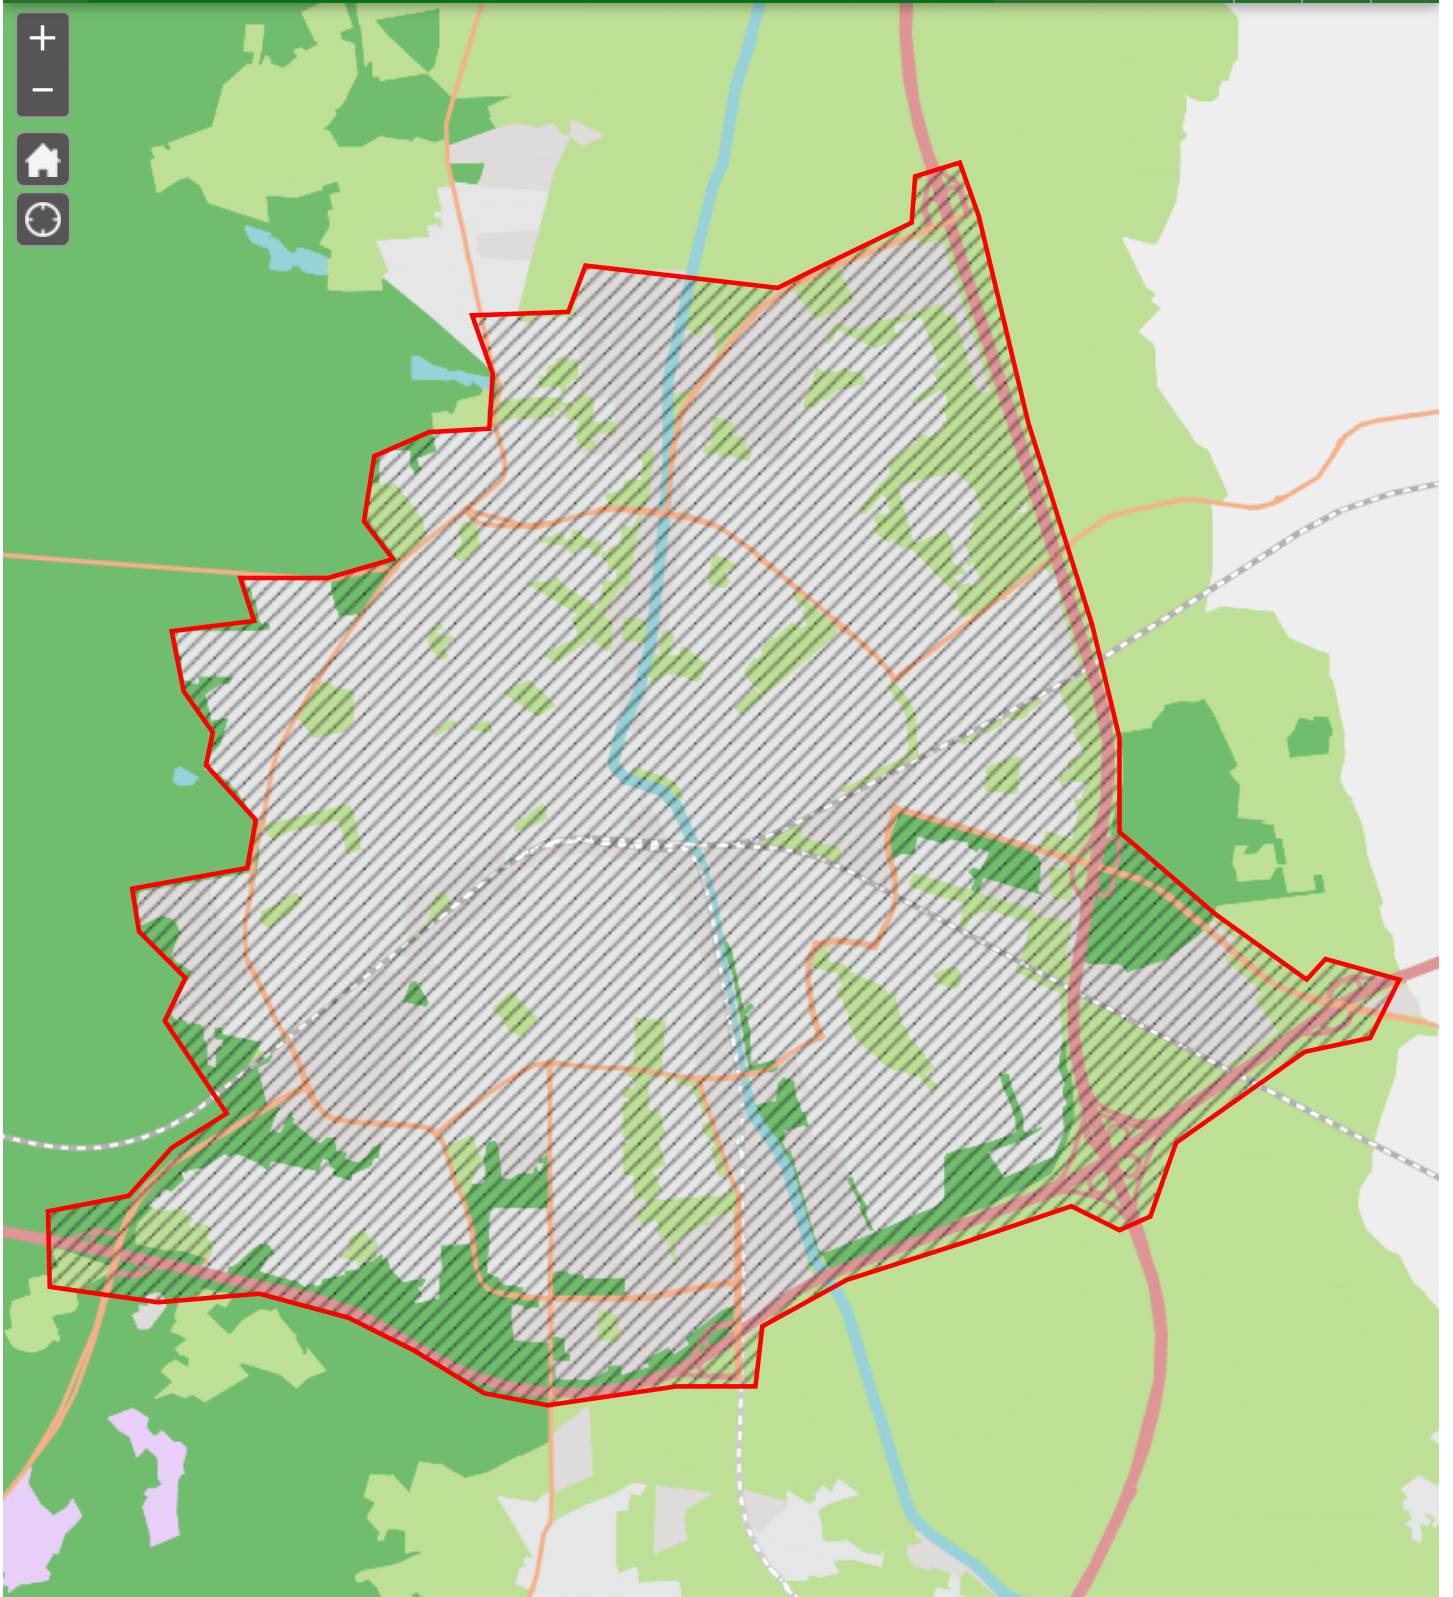

Kaart noodbevel 7 februari 2024

1km

207.569,336 471.343,445 Meter