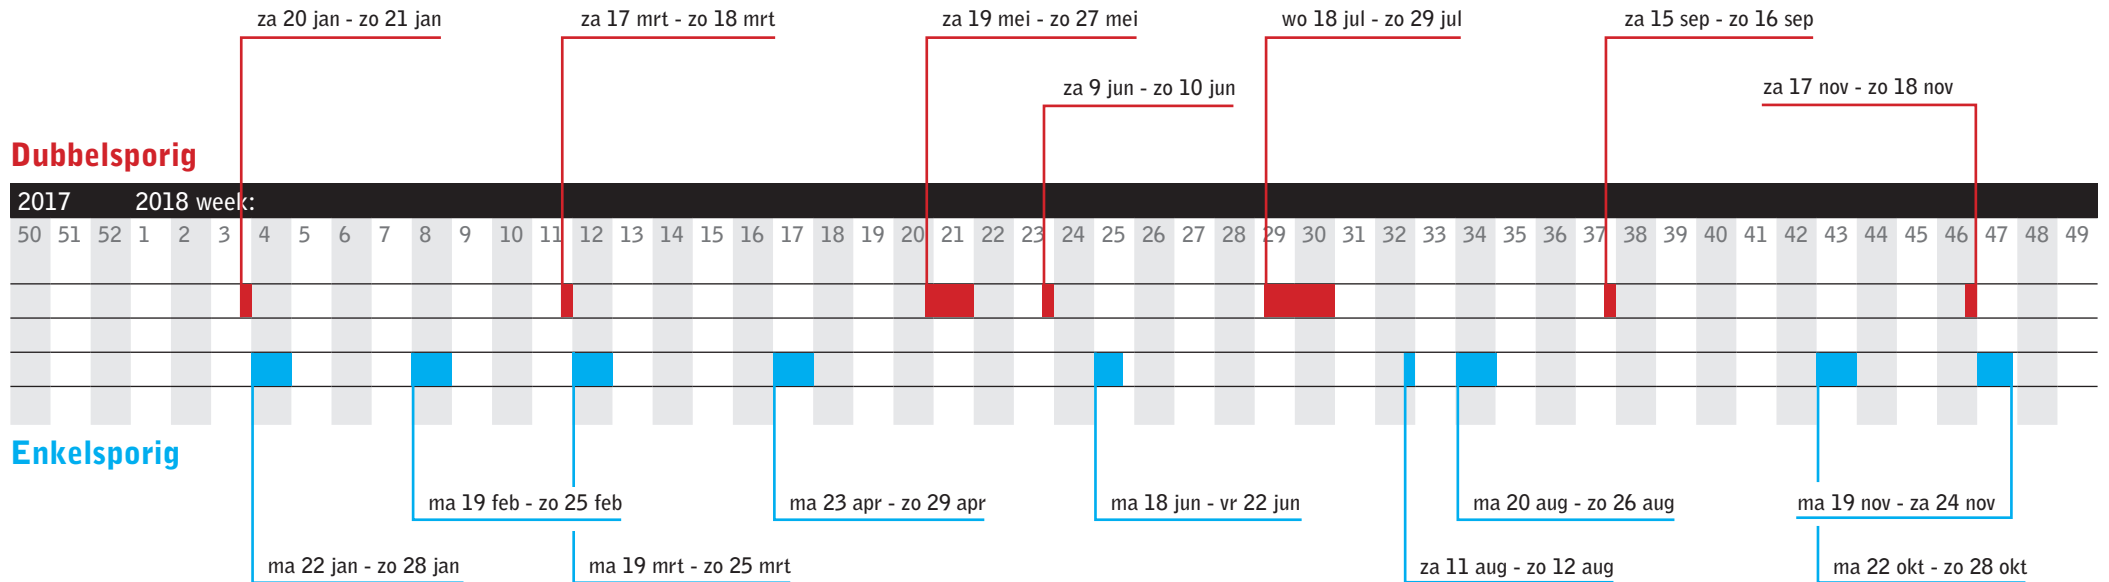

Overzicht werkzaamheden ten behoeve van 3^e spoor Zevenaar – Emmerich – Oberhausen 2018

Toelichting:

Dubbelsporig Tussen Zevenaar en Oberhausen zijn (lokaal) beide sporen buiten dienst, waardoor geen doorgaand treinverkeer plaats kan vinden.

Enkelsporig Enkelsporige buitendienststelling in het doorgaande spoor tussen Zevenaar en Oberhausen. Tijdens deze periode is een spoor beschikbaar waardoor beperkt verkeer (afwisselend in richting) mogelijk is.

NB

Tevens vinden er regelmatig kortdurende buitendienststellingen plaats in de nacht.

Planning d.d. 5 januari 2018. Wijzigingen in planning voorbehouden.