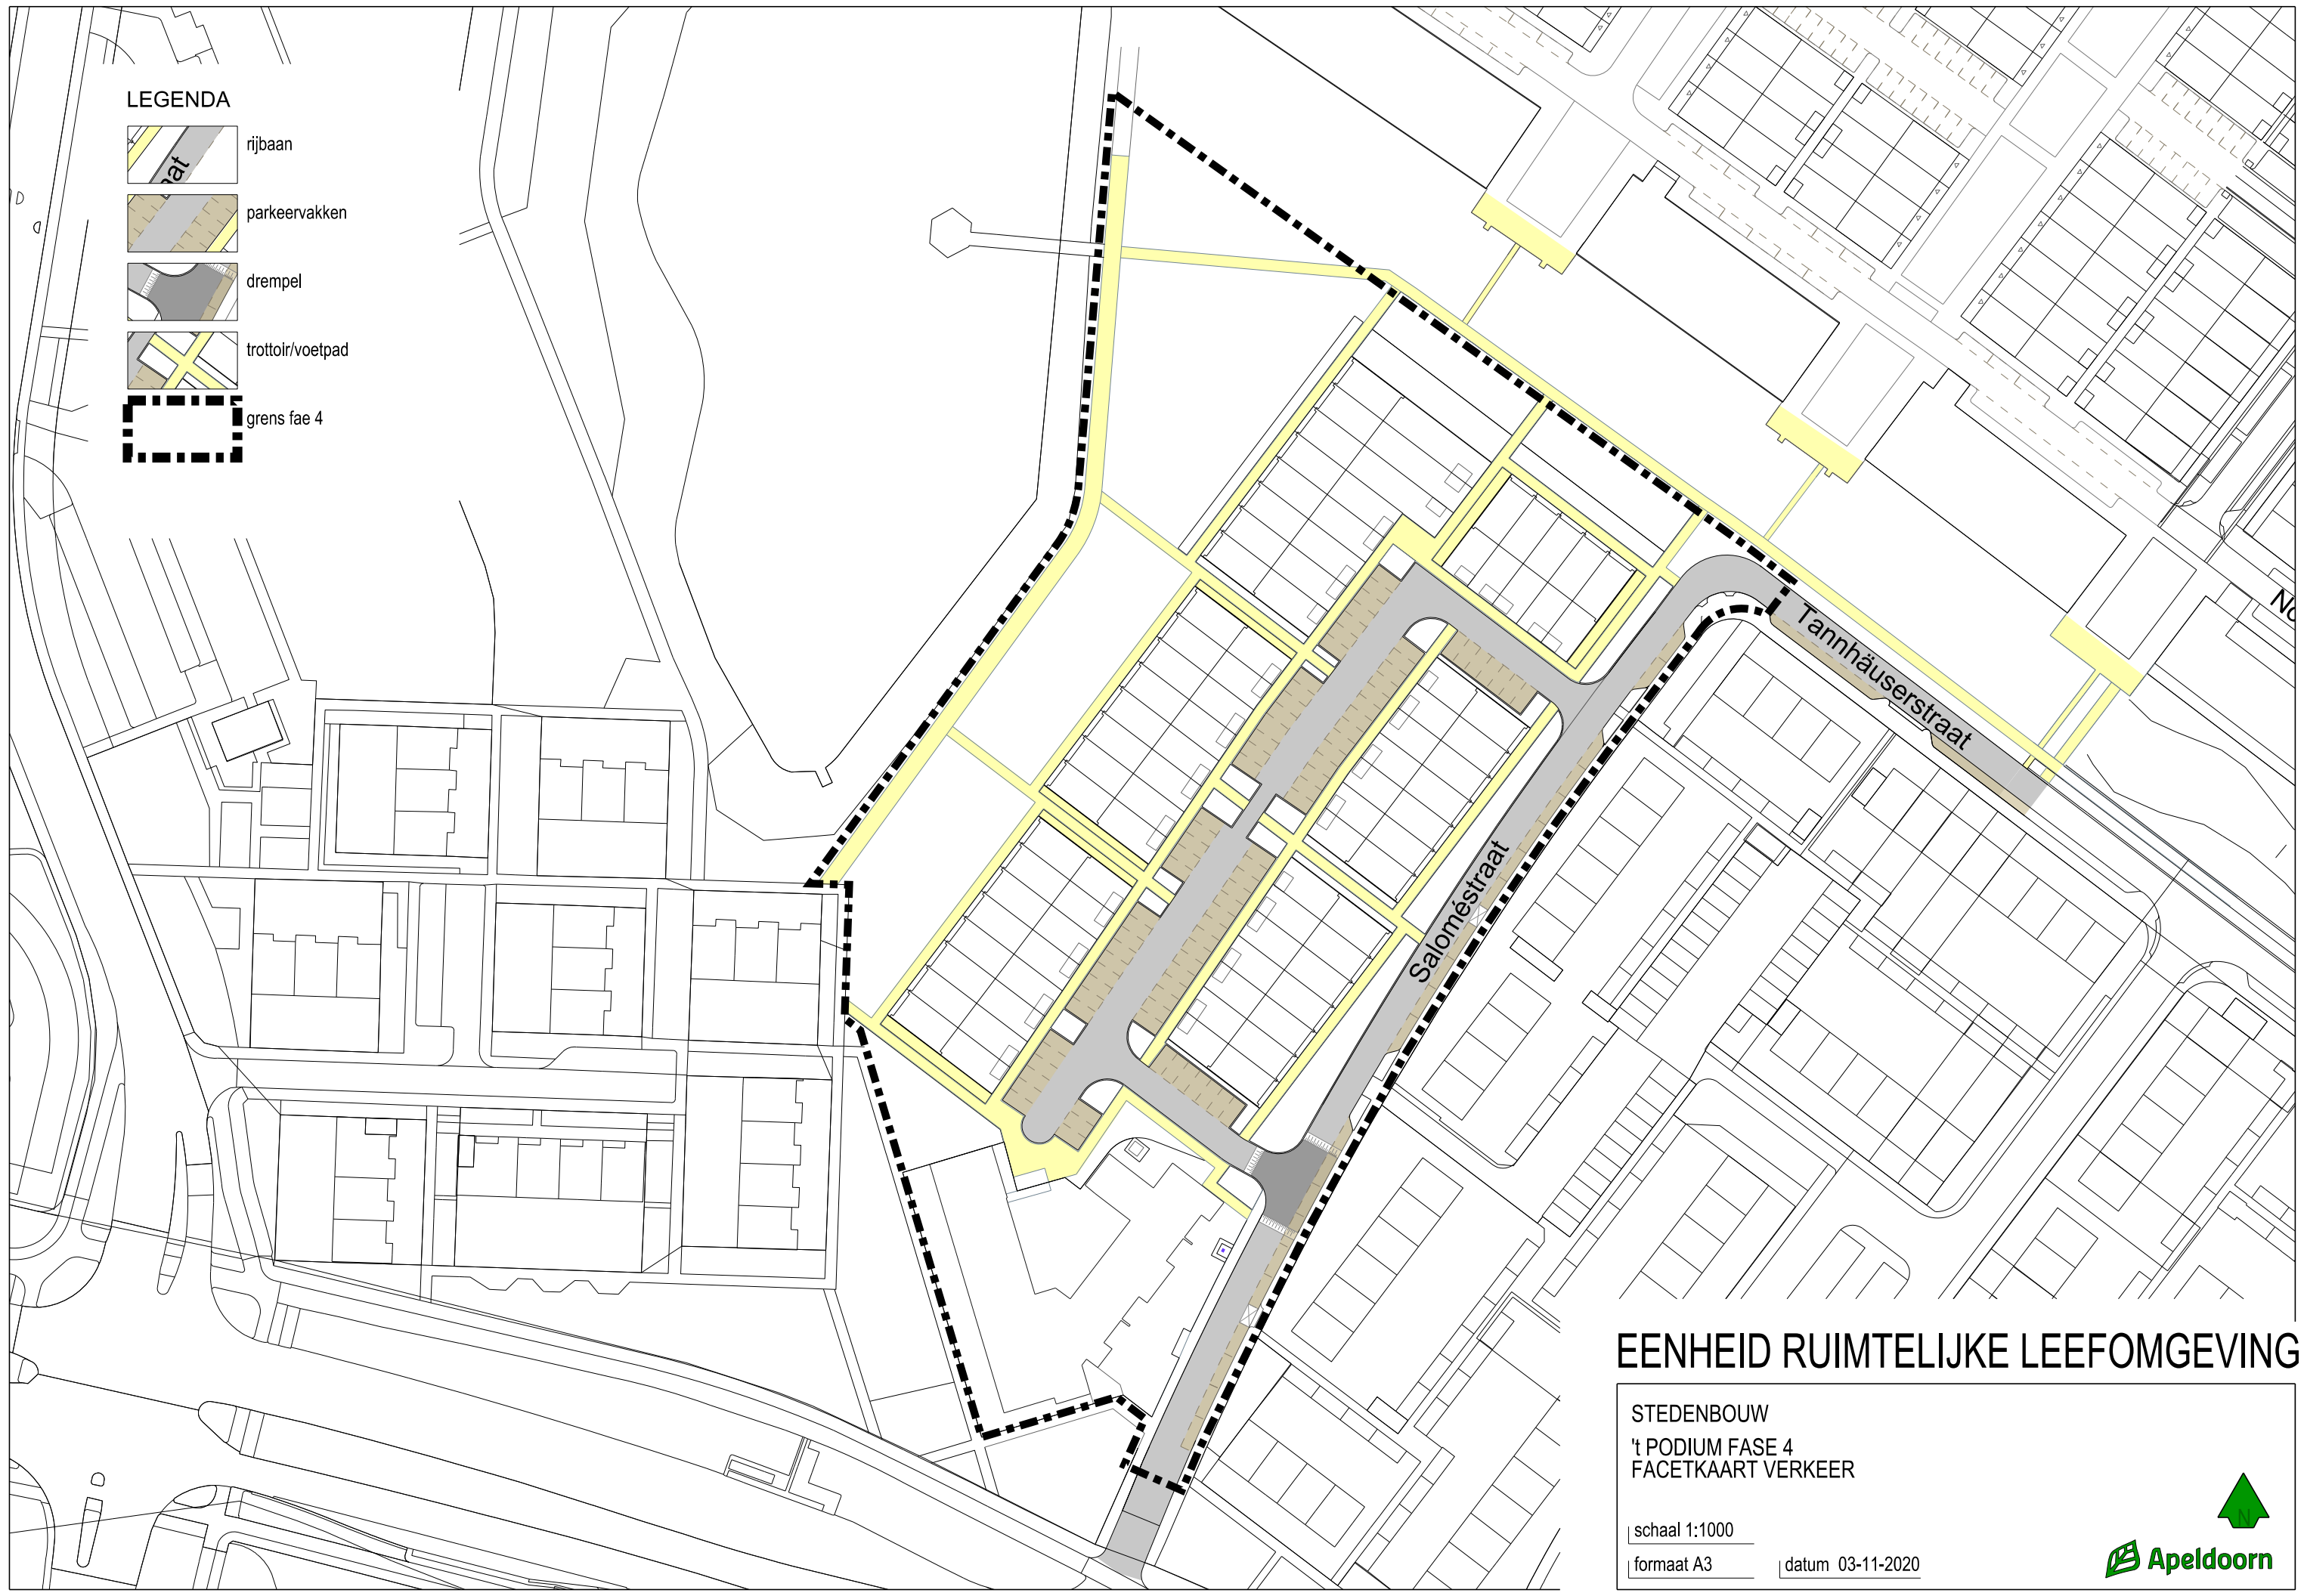

LEGENDA

-  rijbaan
-  parkeervakken
-  drempel
-  trottoir/voetpad
-  grens fae 4

EENHEID RUIMTELIJKE LEEFOMGEVING

STEDENBOUW
't PODIUM FASE 4
FACETKAART VERKEER

schaal 1:1000
formaat A3 datum 03-11-2020