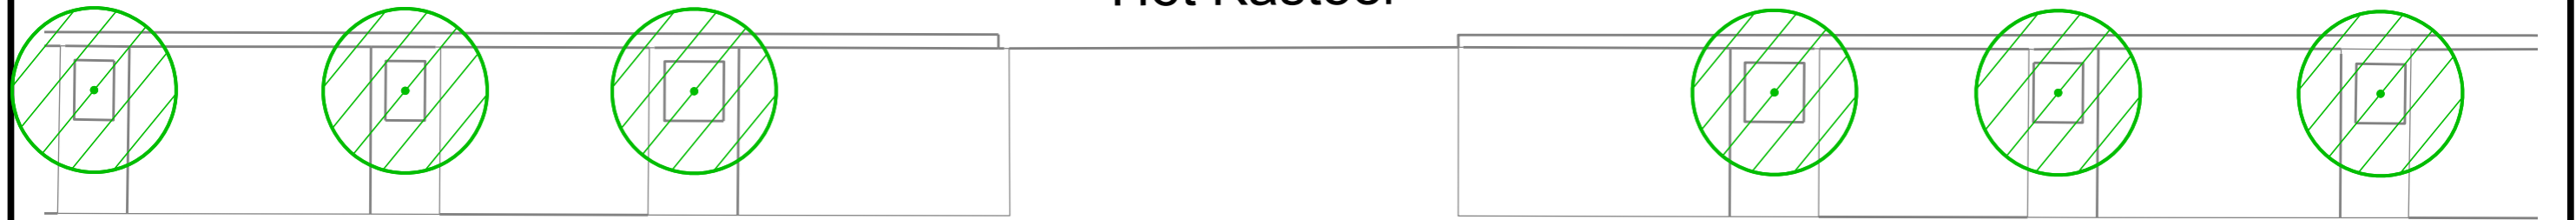

Het Kasteel

Hoogtematen in meters t.o.v. NAP, overige maten in meters en millimeters.

Legenda

Bestaande situatie:

Te handhaven bomen

Te handhaven lichtmasten

Ontwerp:

Groen

Gazon - bestaand

Wildeflora - gazon omvormen naar wildeflora

Heesters
SpiDS Spiraea media 'Darts Snowstorm'
SymHL Symphoricarpos chenaultii 'Hancock Low'

Grote solitaire heester
Eu = Euonymus europaeus, bladeren met herfstkleur

Nieuwe boom
> sortiment zie overzicht tekening

Apeldoorn

Afdeling Ruimtelijk Ontwerp en Realisatie

Marktplein 1 7311 LG Apeldoorn

Telefoon 14055 (Algemeen nummer)

P0984 Vergroenen Het Kasteel Zuidelijk deel bij fietsdoorsteek

**Onderdeel
Definitief Ontwerp**

Getekend : L.Klipperman Datum : 10-08-2023

Gecontroleerd : T.Berends 00-00-2023

Projectleiding : A. Bouwmeester 00-00-2023

Schaal : 1:200

Formaat : A3

Tek. no. : P0984-4_Z DO

Gewijzigd :

Dat.	Dat.	Dat.	Dat.	Dat.	Status : Definitief