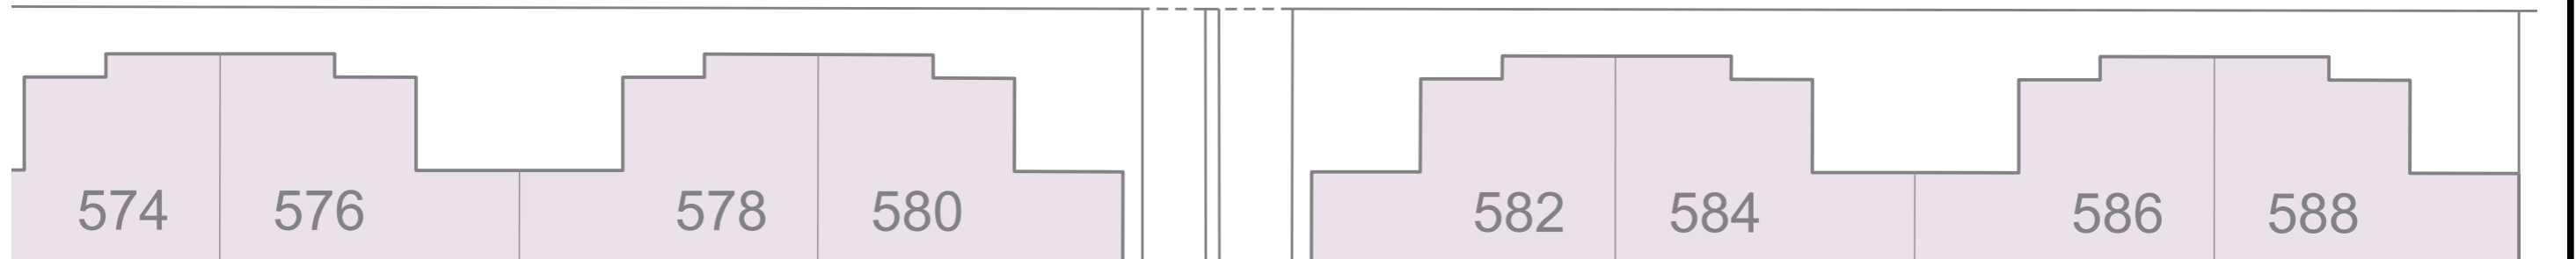

## Het Kasteel

Hoogtematen in meters t.o.v. NAP, overige maten in meters en millimeters.

### Legenda

Bestaande situatie:

Te handhaven bomen

Te handhaven lichtmasten

Ontwerp:

Groen

Gazon - bestaand

Wildeflora - gazon omvormen naar wildeflora

Schaal : 1:200

Formaat : A3

Tek. no. : P0984-4\_Z DO

Gewijzigd :

Dat. ....	Dat. ....	Dat. ....	Dat. ....	Dat. ....	Status : Definitief
-----------	-----------	-----------	-----------	-----------	------------------------